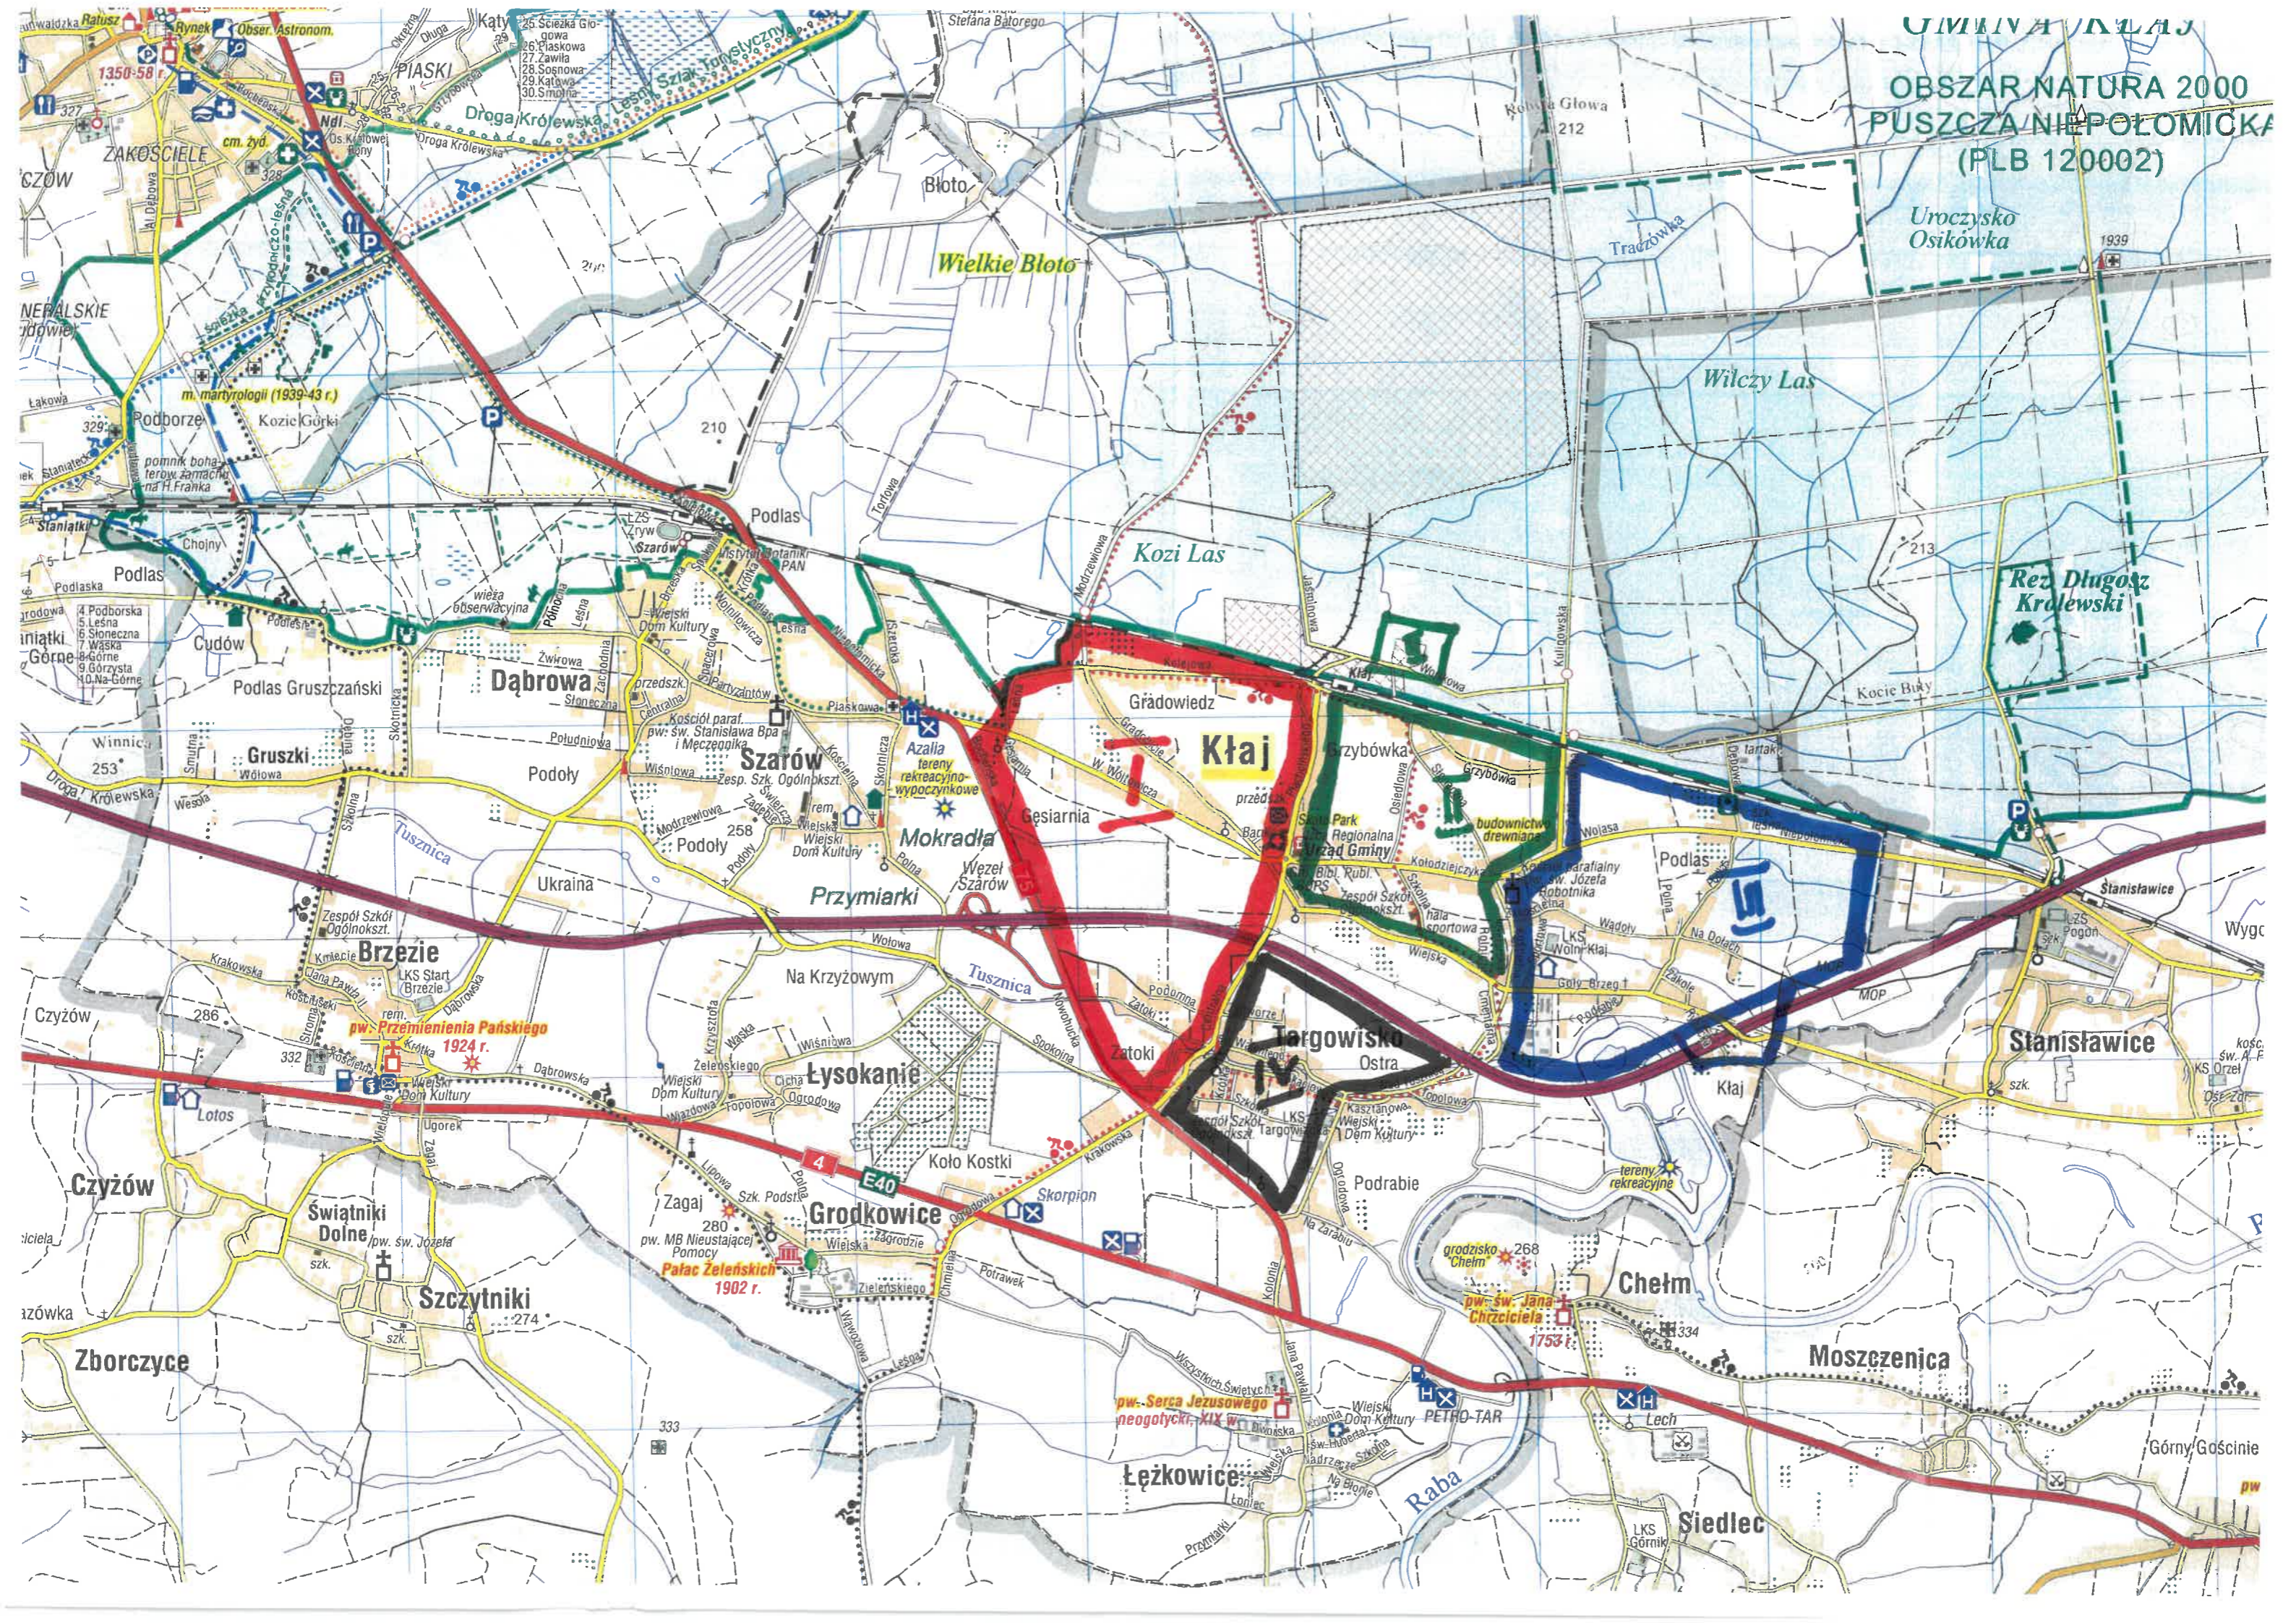

UMIĘTWA KLĄJ
OBSZAR NATURA 2000
PUSZCZA NIEPOŁOMICKA
(PLB 120002)

Wielkie Błoto

Kozi Las

Wilczy Las

Rez. Długość Królewski

Kłaj

Przymiarki

Targowisko

Łysokanie

Grodkowice

Chelm

Stanisławice

Moszczenica

Łęczkowice

Siedlec

ZAKOŚCIELE
Podborze
Kozie Górkę
Podlas
Cudów
Gruszkę
Winnicę
Czyżów

Podlas
Cudów
Gruszkę
Winnicę
Czyżów

Podlas
Cudów
Gruszkę
Winnicę
Czyżów

Podlas
Cudów
Gruszkę
Winnicę
Czyżów

Podlas
Cudów
Gruszkę
Winnicę
Czyżów

Targowisko
Ostra
Podrabie

Targowisko
Ostra
Podrabie

Targowisko
Ostra
Podrabie

Podlas
Cudów
Gruszkę
Winnicę
Czyżów

Podlas
Cudów
Gruszkę
Winnicę
Czyżów

Stanisławice
Wygocin

Stanisławice
Wygocin

Stanisławice
Wygocin

Stanisławice
Wygocin

Stanisławice
Wygocin

pw